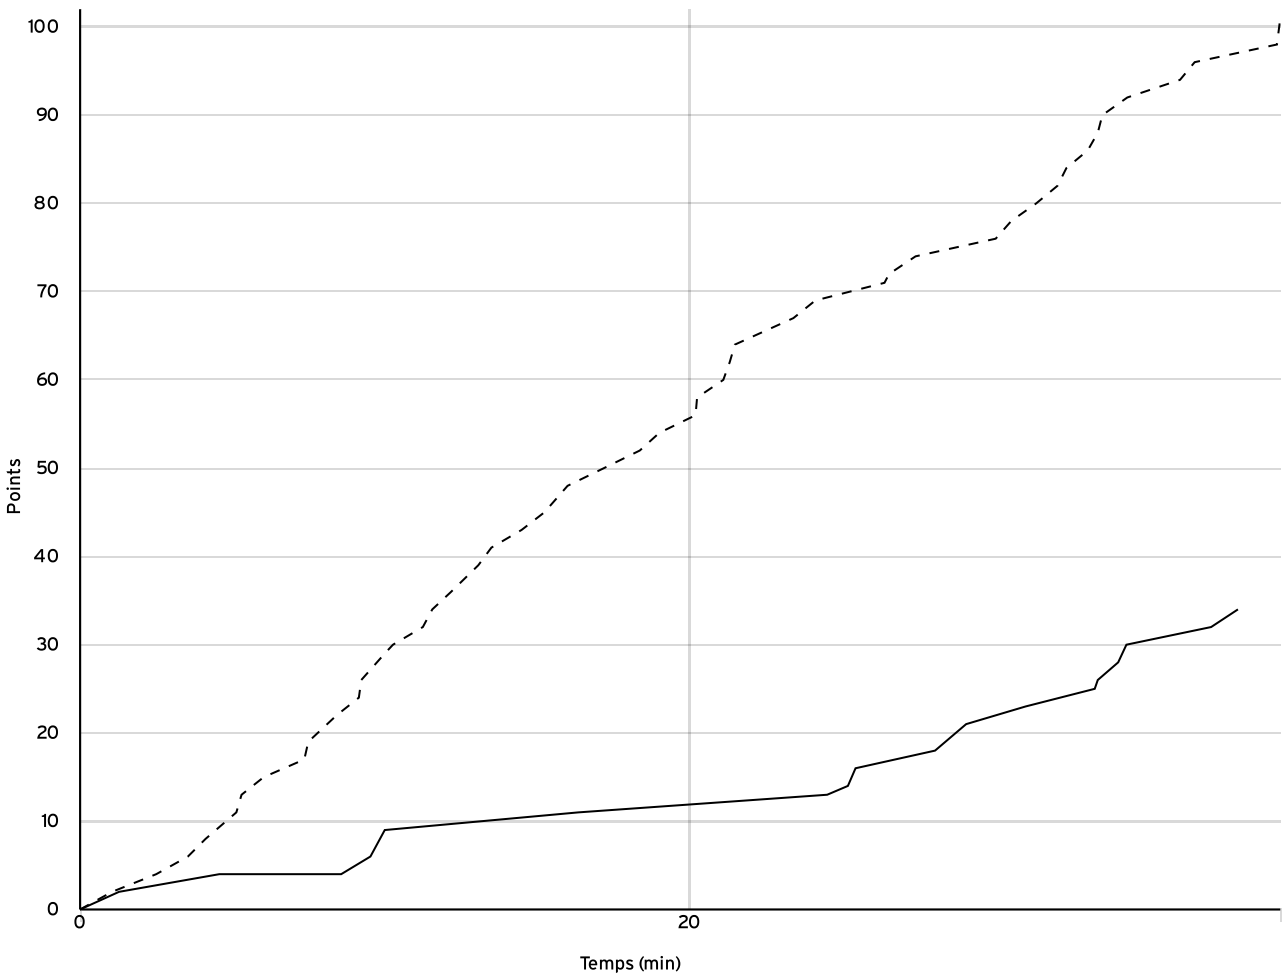

### VISITEURS

N° Maillot	NOM Prénom	5 de départ	Tps de jeu	Nb Pts Marqués	Nb Tirs Réussis	3 Pts Réussis	2 Int Réussis	2 Ext Réussis	LF Réussis	Ftes Com
5	MIRANDA, GEOFFROY	×	27:57	2	1	0	1	0	0	3
6	DELACOUR, Arnaud	×	26:01	21	10	0	10	0	1	2
7	REMBLIERE, Nicolas	×	35:23	28	13	1	12	0	1	1
9	NUZILLAT, Cyril	×	32:55	26	10	4	5	1	2	2
11	CHAUSSARD, Cedric		12:03	0	0	0	0	0	0	0
12	LEFEBVRE, Virgile		14:04	4	0	0	0	0	4	0
13	LEVRIER, Vincent	×	20:17	6	3	0	3	0	0	2
16	GESTIN, Thomas		17:53	12	5	0	5	0	2	1
17	Atal, Ignacio		13:32	2	1	0	1	0	0	1
Total Équipe			200:05	101	43	5	37	1	10	12
Total Banc				18	6	0	6	0	6	2
Total 5 de Départ				83	37	5	31	1	4	10
Total 1ère Mi-temps				54	0	0	0	0	0	6
Total 2ème Mi-temps				47	0	0	0	0	0	6
Total Prolongation				0	0	0	0	0	0	0
Entraîneur			CHAUSSARD							0

Départementale masculine loisir DML01	Rencontre N° 1072	Date 27/11/21	Heure 20:30	Lieu	
	Poule A	1 <sup>er</sup> arbitre Rain J	2 <sup>e</sup> arbitre PAPET H	3 <sup>e</sup> arbitre	

DONNÉES ET RATIOS

Données	LOCAUX	VISITEURS
Avantage maximum	0	67
Série maximum	5	22
Points du banc	6	18
Égalités		1
Durée de l'avantage	00:00	11:49

PROGRESSION DU SCORE

LOCAUX

VISITEURS