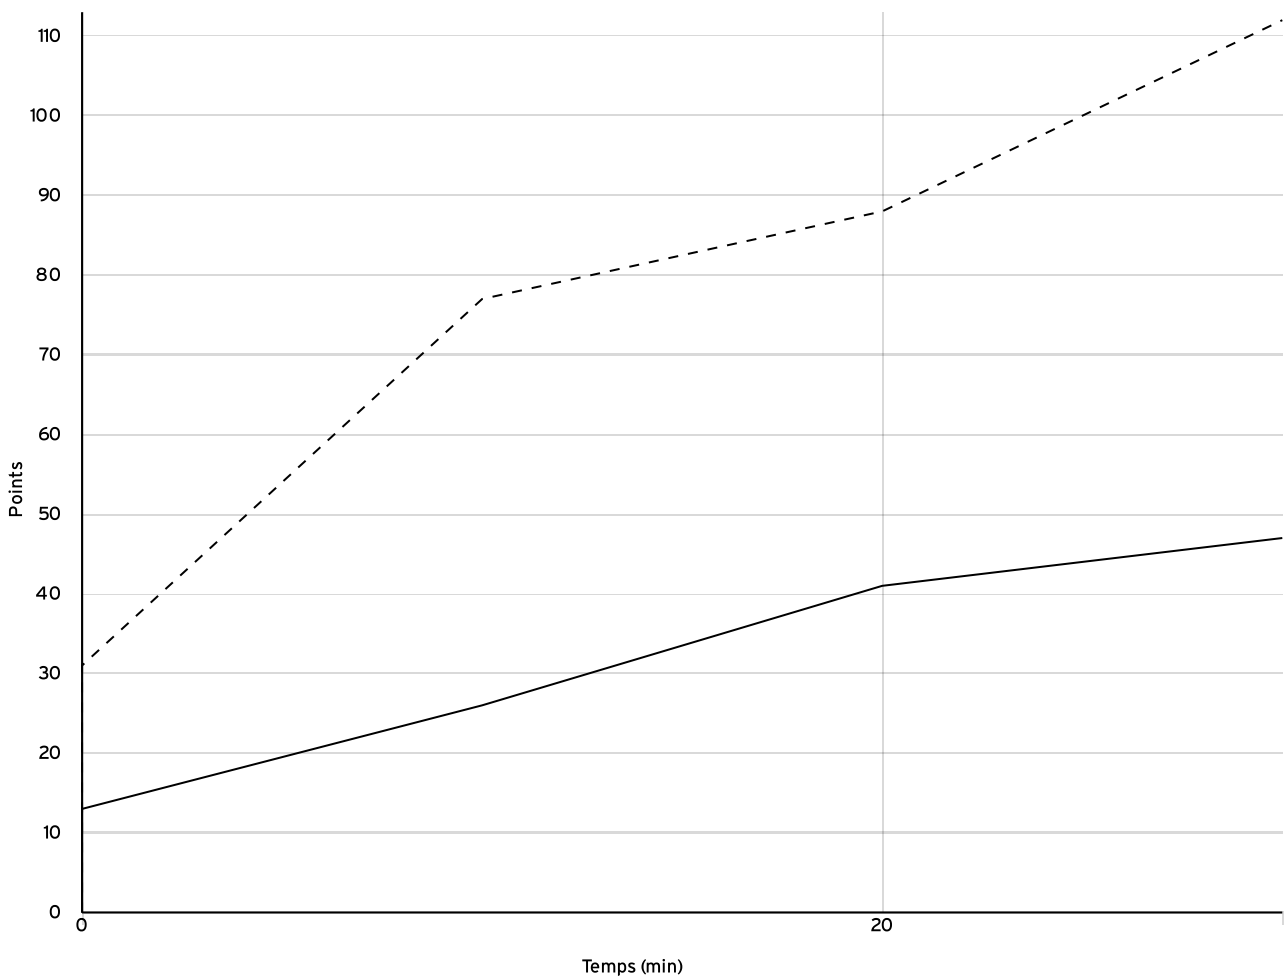

Départementale
 masculine loisir
 DMLOI

Rencontre N° 1109 Date 09/01/22 Heure 10:30 Lieu
 Poule A 1^{er} arbitre MOSER D 2^e arbitre Oyunbileg T 3^e arbitre

DONNÉES ET RATIOS

Données	LOCAUX	VISITEURS
Avantage maximum	4	65
Série maximum	4	13
Points du banc	2	29
Égalités		1
Durée de l'avantage	00:00	40:00

PROGRESSION DU SCORE

LOCAUX

VISITEURS