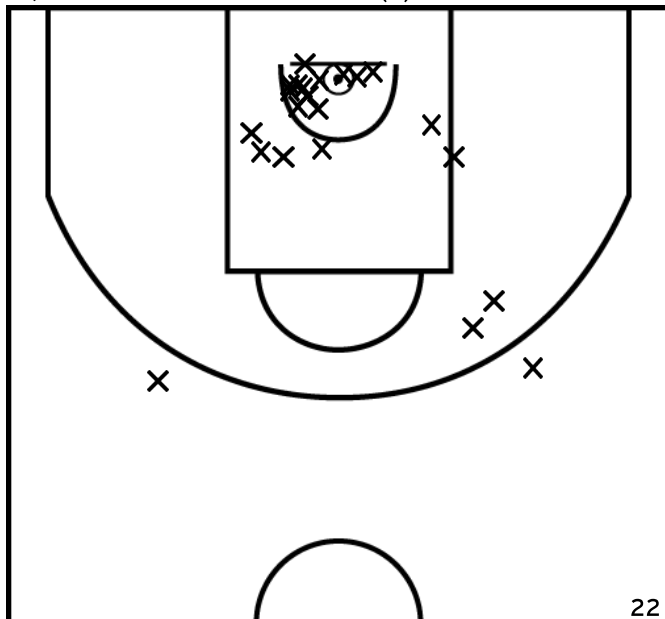

ÉQUIPE VAUX- LE-PENIL BASKET (B)