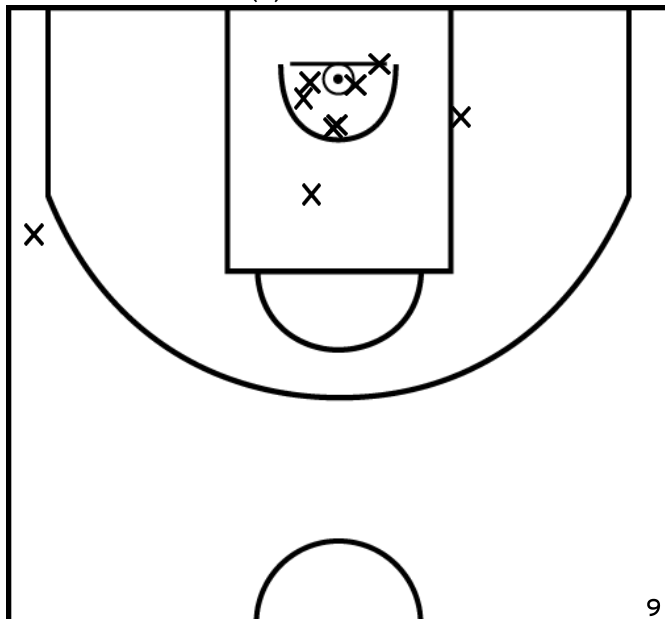

Arbitre: ANANI A VALLEE C

ANDRE S. - US MELUN (B)

PÉRIODE 1

PÉRIODE 3

PROLONGATIONS

PÉRIODE 2

PÉRIODE 4

TOURE A. - US MELUN (B)