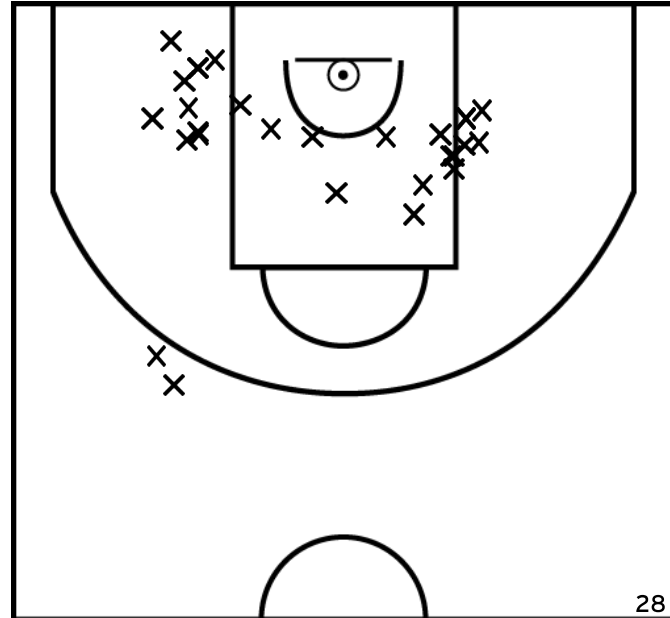

Rencontre: 1017 Date: 10/06/22 Heure: 20:30

Arbitre: THIEBAUT A

ÉQUIPE VAUX- LE-PENIL BASKET (A)

PÉRIODE 1

PÉRIODE 3

PROLONGATIONS

PÉRIODE 2

PÉRIODE 4